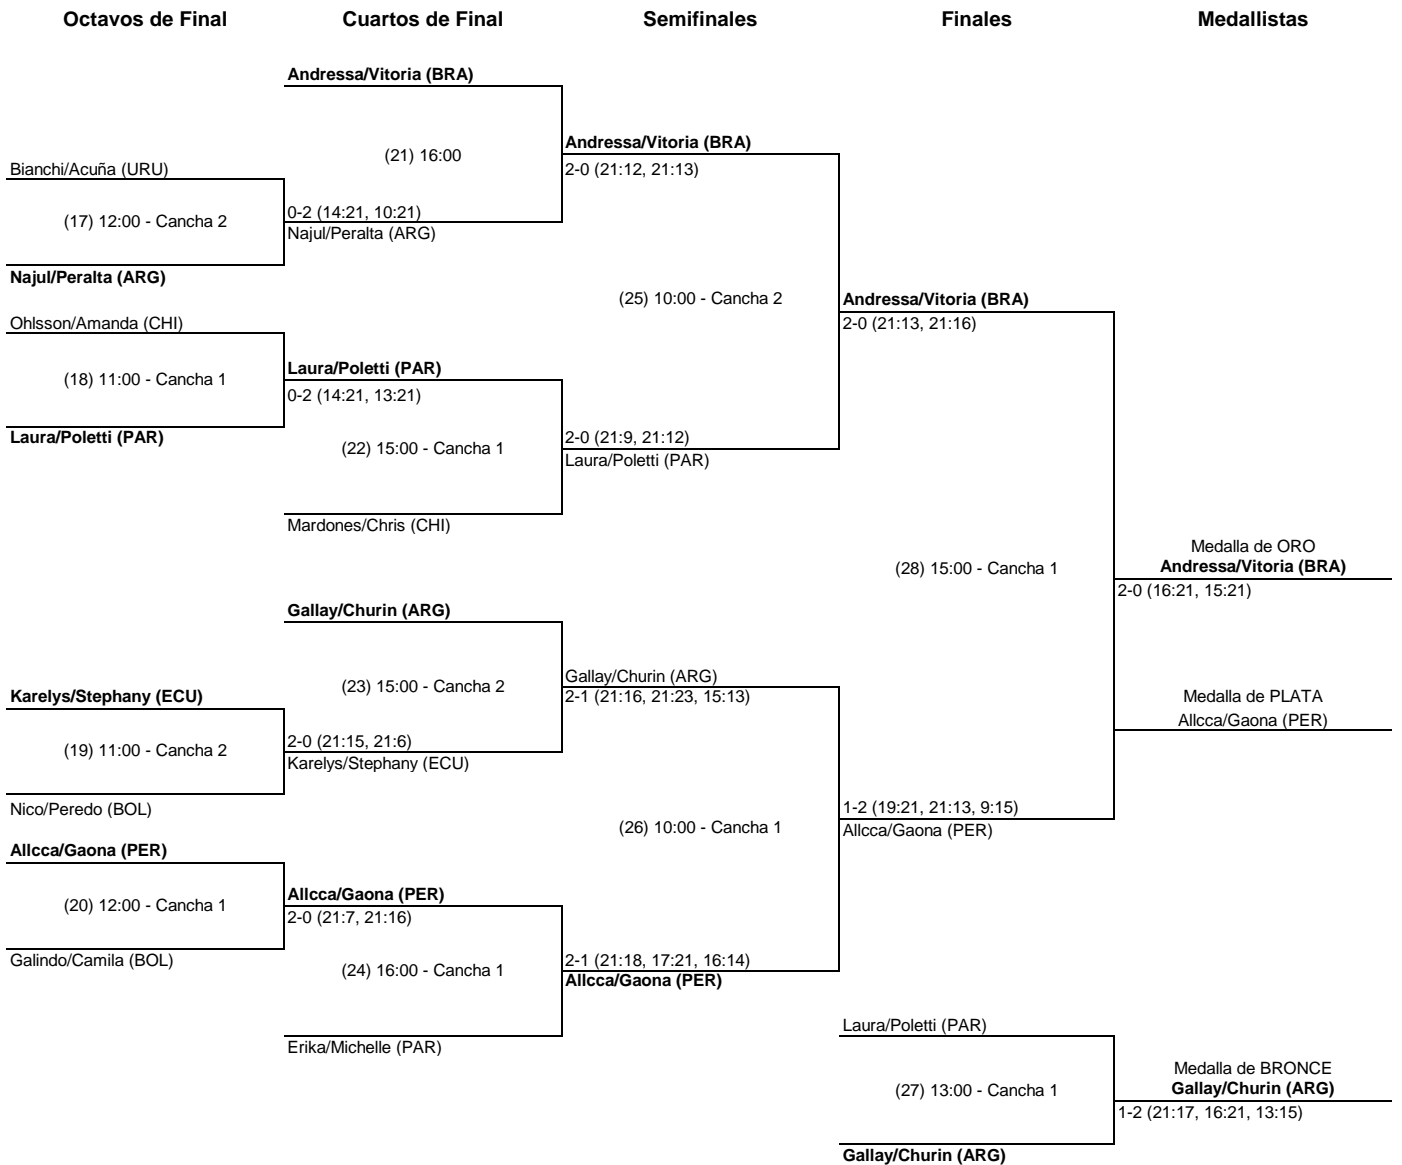

Rank 1 y Rank 2: Entre A1 y B1. A1 o B1 se deciden por primero por puntos, en seguida el mejor promedio de sets, en seguida por el mejor promedio de puntos, con la relación más alta sembrado #1 y la más baja sembrado #2

Rank 3 y Rank 4: Entre C1 y D1. C1 o D1 se deciden por primero por puntos, en seguida el mejor promedio de sets, en seguida por el mejor promedio de puntos, con la relación más alta sembrado #3 y la más baja sembrado #4

Sorteo 1: A2, B2, C2 y D2

Sorteo 2: A3, B3, C3 y D3

Equipos del mismo grupo no podrán enfrentarse en las dos primeras rondas (octavos y cuartos de final) pero equipos del mismo país sí podrán.