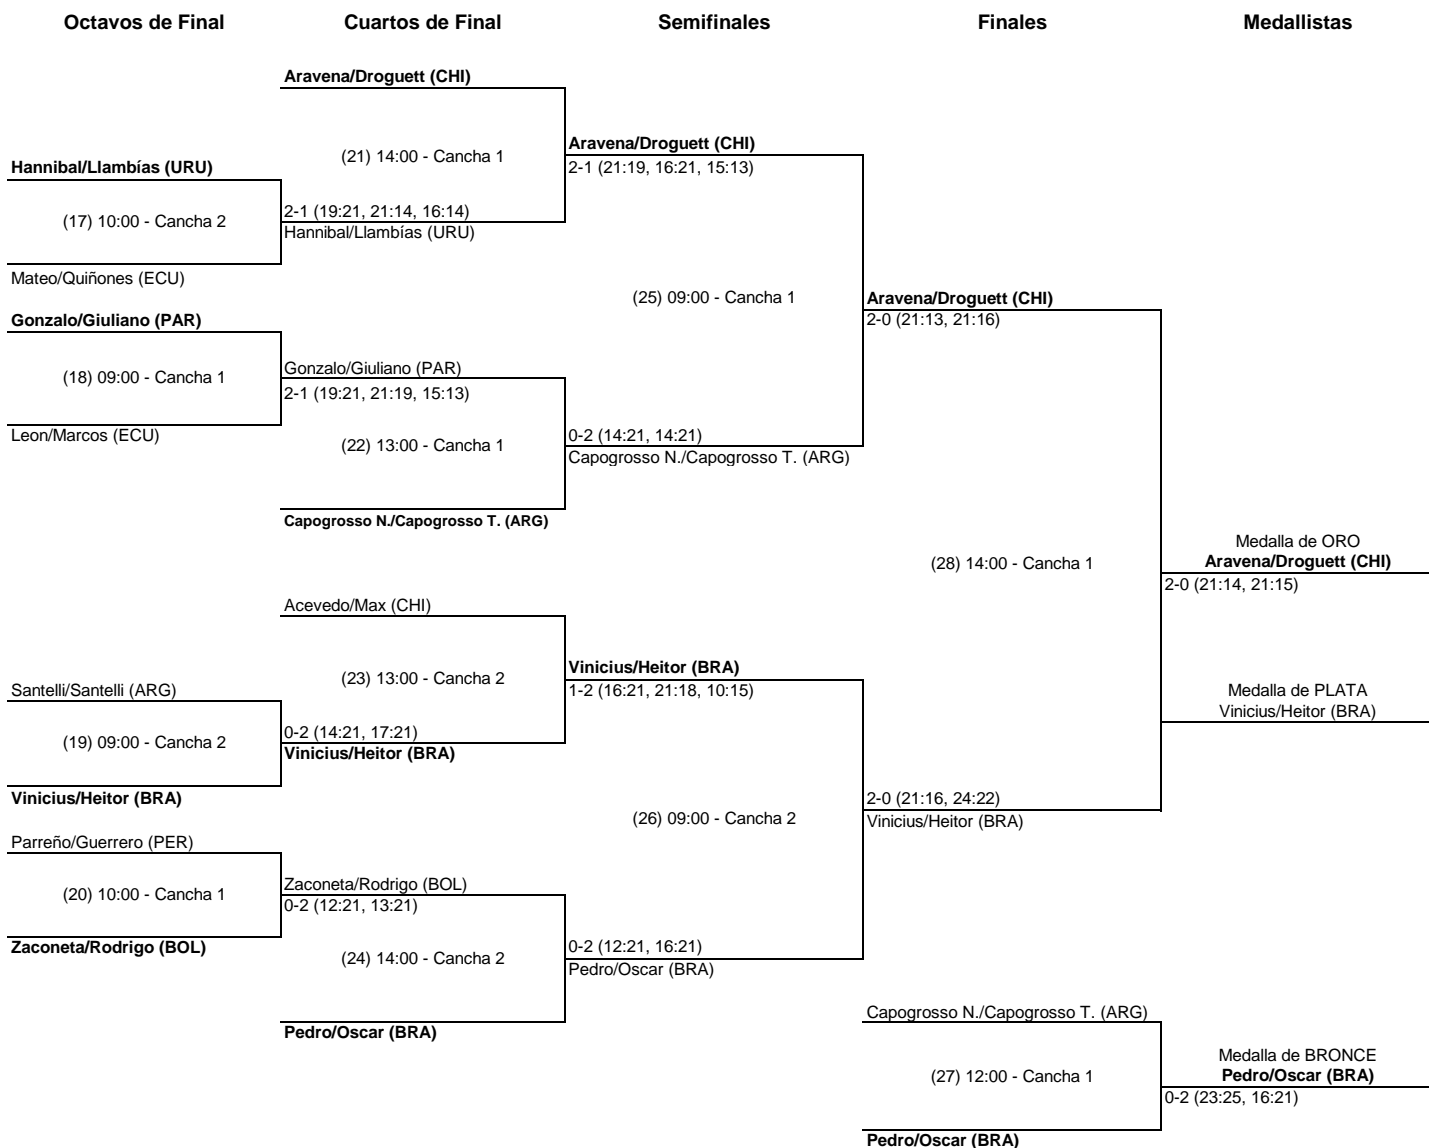

Rank 1 y Rank 2: Entre A1 y B1. A1 o B1 se deciden por primero por puntos, en seguida el mejor promedio de sets, en seguida por el mejor promedio de puntos, con la relación más alta sembrado #1 y la más baja sembrado #2

Rank 3 y Rank 4: Entre C1 y D1. C1 o D1 se deciden por primero por puntos, en seguida el mejor promedio de sets, en seguida por el mejor promedio de puntos, con la relación más alta sembrado #3 y la más baja sembrado #4

Sorteo 1: A2, B2, C2 y D2

Sorteo 2: A3, B3, C3 y D3

Equipos del mismo grupo no podrán se enfrentar en las dos primeras rondas (octavos y cuartos de final) pero equipos del mismo país si podrán.