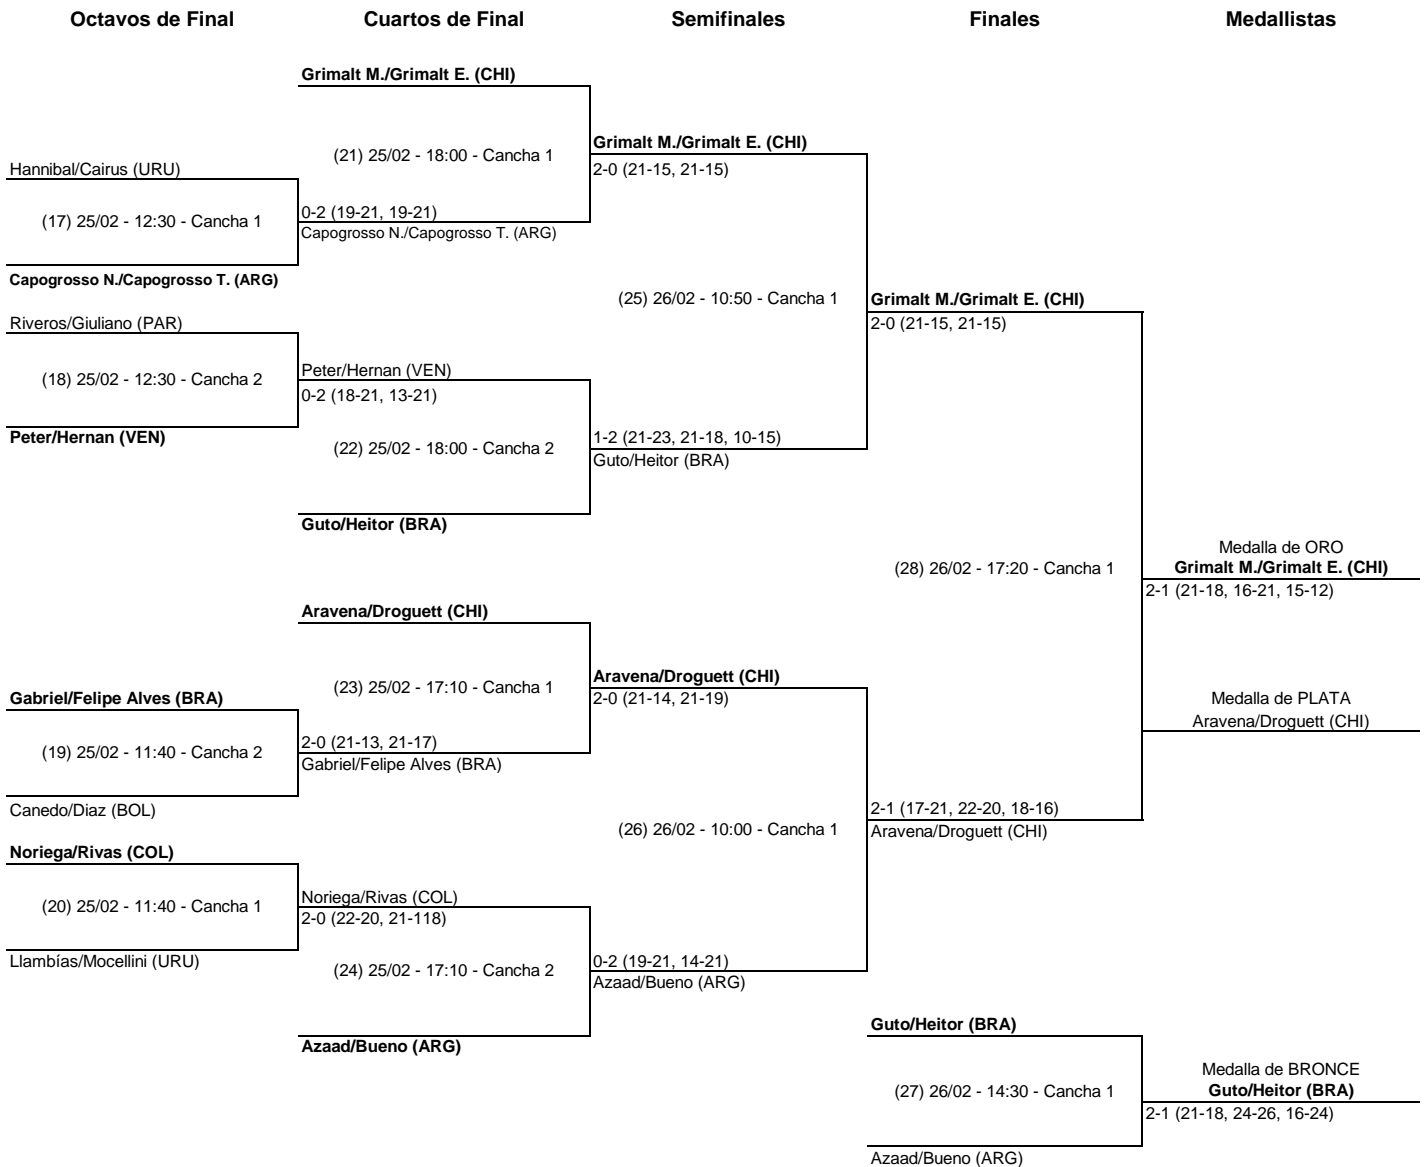

Rank 1 y Rank 2: Entre A1 y B1. A1 o B1 se deciden por primero por puntos, en seguida el mejor promedio de sets, en seguida por el mejor promedio de puntos, con la relación más alta sembrado #1 y la más baja sembrado #2

Rank 3 y Rank 4: Entre C1 y D1. C1 o D1 se deciden por primero por puntos, en seguida el mejor promedio de sets, en seguida por el mejor promedio de puntos, con la relación más alta sembrado #3 y la más baja sembrado #4

Sorteo 1: A2, B2, C2 y D2

Sorteo 2: A3, B3, C3 y D3

Equipos del mismo grupo no podrán enfrentarse en las dos primeras rondas (octavos y cuartos de final) pero equipos del mismo país si podrán.