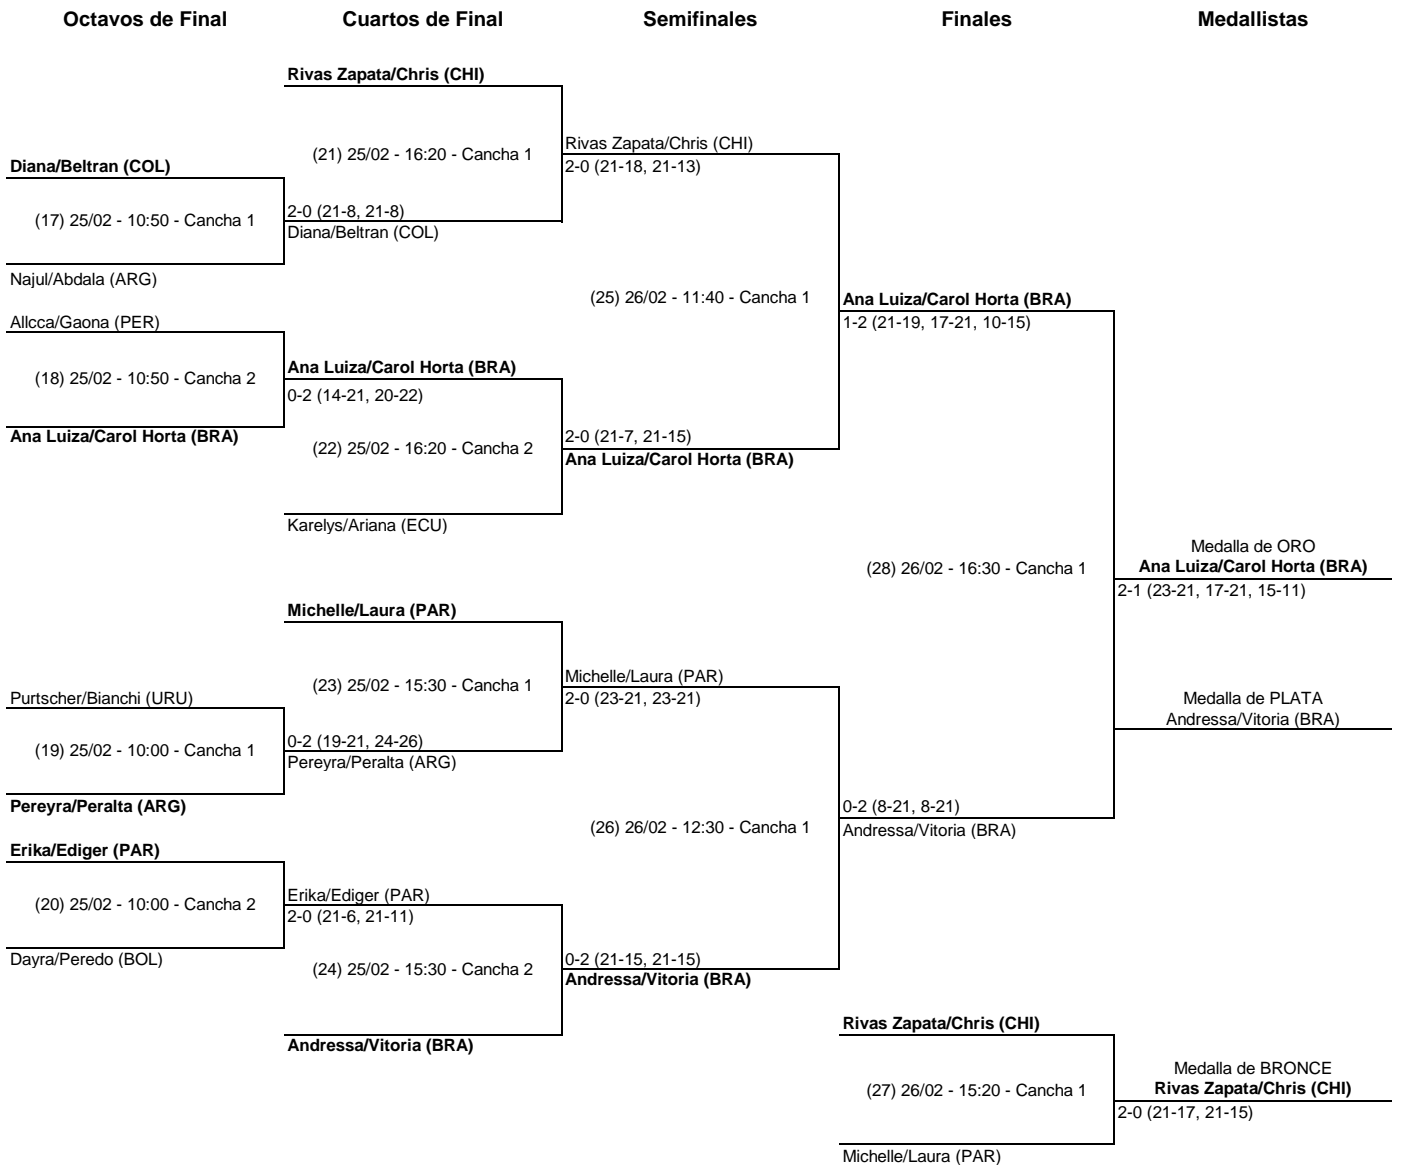

Rank 1 y Rank 2: Entre A1 y B1. A1 o B1 se deciden por primero por puntos, en seguida el mejor promedio de sets, en seguida por el mejor promedio de puntos, con la relación más alta sembrado #1 y la más baja sembrado #2

Rank 3 y Rank 4: Entre C1 y D1. C1 o D1 se deciden por primero por puntos, en seguida el mejor promedio de sets, en seguida por el mejor promedio de puntos, con la relación más alta sembrado #3 y la más baja sembrado #4

Sorteo 1: A2, B2, C2 y D2

Sorteo 2: A3, B3, C3 y D3

Equipos del mismo grupo no podrán enfrentarse en las dos primeras rondas (octavos y cuartos de final) pero equipos del mismo país sí podrán.